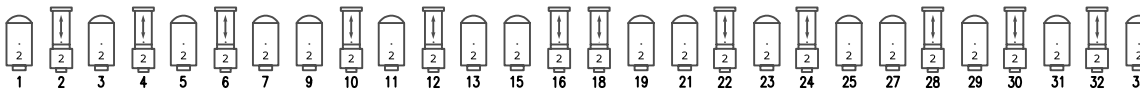

zijbrug

zijbrug

proscenium

proscenium

portaalbrug

zaallicht ledverlichting RGB: 284 t/m 286
 zaallicht: 280 t/m 283
 lessenaar verlichting: 276

1ste zaalbrug

2de zaalbrug

balkonrand

volgspot 2
1200 HMI

volgspot 1
2500 HMI

volgspot 3
2500 HMI

	ADB 2kW PC		ADB 1kW PC		CEE norm 2.5kW
	ADB 2kW profiel		ADB 1kW profiel		CEE norm 5kW
	Niethammer 1kW profiel	doek verlichting: 89,92,103,106			14
		dirigent: 8, 36			34

Lichtplan Holland Casino zaal					
Gezelschap:	101	103	105	106	109
Voorstelling:	111	113	116	117	118
Datum:	119	121	124	126	132
	136	139	142	147	152
	158	161	164	174	180
	181	195	197	200	201
	202	203	205	R 114	R 119
	Lee filters				