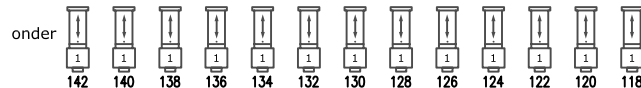

zijbrug

zijbrug

proscenium

proscenium

portaalbrug

zaallicht ledverlichting RGB: 284 t/m 286
zaallicht: 280 t/m 283
lessenaar verlichting: 276

1ste zaalbrug

2de zaalbrug

balkonrand

volgspot 2
1200 HMI

volgspot 1
2500 HMI

volgspot 3
2500 HMI

	ADB 2kW PC		ADB 1kW PC		CEE norm 2.5kW
	ADB 2kW profiel		ADB 1kW profiel		CEE norm 5kW
	Niethammer 1kW profiel	doek verlichting: 89,92,103,106			14
		dirigent: 8, 36			34

Lichtplan Holland Casino zaal					
Gezelschap:	101	103	105	106	109
Voorstelling:	111	113	116	117	118
Datum:	119	121	124	126	132
	136	139	142	147	152
	158	161	164	174	180
	181	195	197	200	201
	202	203	205	R 114	R 119
	Lee filters