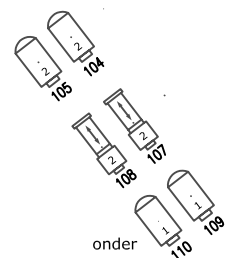

zijbrug

zijbrug

proscenium

proscenium

portaalbrug

zaallicht ledverlichting RGB: 284 t/m 286
 zaallicht: 280 t/m 283
 lessenaar verlichting: 276

1ste zaalbrug

2de zaalbrug

balkonrand

volgspot 2
1200 HMI

volgspot 1
2500 HMI

volgspot 3
2500 HMI

	ADB 2kW PC		ADB 1kW PC		CEE norm 2.5kW
	ADB 2kW profiel		ADB 1kW profiel		CEE norm 5kW
	Niethammer 1kW profiel	doek verlichting: 89,92,103,106			14
		dirigent: 8, 36			34

Lichtplan Holland Casino zaal					
Gezelschap:	101	103	105	106	109
Voorstelling:	111	113	116	117	118
Datum:	119	121	124	126	132
	136	139	142	147	152
	158	161	164	174	180
	181	195	197	200	201
	202	203	205	R 114	R 119
	Lee filters				