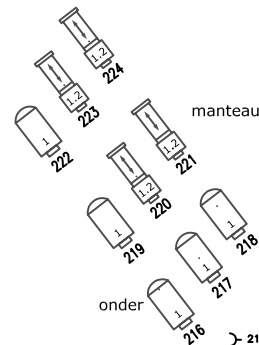

zijbrug

zijbrug

proscenium

proscenium

portaalbrug

zaallicht ledverlichting RGB: 284 t/m 286
 zaallicht: 280 t/m 283
 lessenaar verlichting: 276

1ste zaalbrug

2de zaalbrug

balkonrand

volgspot 2
1200 HMI

volgspot 1
2500 HMI

volgspot 3
2500 HMI

	ADB 2kW PC		ADB 1kW PC		CEE norm 2.5kW
	ADB 2kW profiel		ADB 1kW profiel		CEE norm 5kW
	Niethammer 1kW profiel	doek verlichting: 89,92,103,106			14
		dirigent: 8, 36			34

Lichtplan Holland Casino zaal					
Gezelschap:	101	103	105	106	109
Voorstelling:	111	113	116	117	118
Datum:	119	121	124	126	132
	136	139	142	147	152
	158	161	164	174	180
	181	195	197	200	201
	202	203	205	R 114	R 119
	Lee filters				