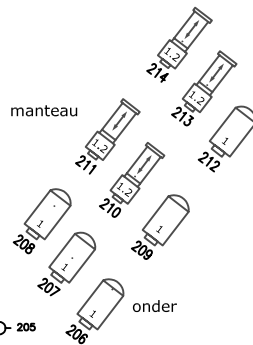

zijbrug

zijbrug

proscenium

proscenium

portaalbrug

zaallicht ledverlichting RGB: 284 t/m 286
 zaallicht: 280 t/m 283
 lessenaar verlichting: 276

1ste zaalbrug

2de zaalbrug

balkonrand

volgspot 2
1200 HMI

volgspot 1
2500 HMI

volgspot 3
2500 HMI

	ADB 2kW PC		ADB 1kW PC		CEE norm 2.5kW
	ADB 2kW profiel		ADB 1kW profiel		CEE norm 5kW
	Niethammer 1kW profiel	doek verlichting: 89,92,103,106			14
		dirigent: 8, 36			34

Lichtplan Holland Casino zaal					
Gezelschap:	101	103	105	106	109
Voorstelling:	111	113	116	117	118
Datum:	119	121	124	126	132
	136	139	142	147	152
	158	161	164	174	180
	181	195	197	200	201
	202	203	205	R 114	R 119
	Lee filters				