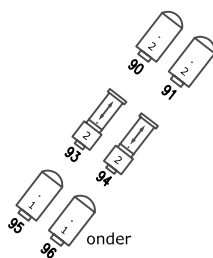

zijbrug

zijbrug

proscenium

proscenium

portaalbrug

zaallicht ledverlichting RGB: 284 t/m 286
 zaallicht: 280 t/m 283
 lessenaar verlichting: 276

1ste zaalbrug

2de zaalbrug

balkonrand

volgspot 2
1200 HMI

volgspot 1
2500 HMI

volgspot 3
2500 HMI

	ADB 2kW PC		ADB 1kW PC		CEE norm 2.5kW
	ADB 2kW profiel		ADB 1kW profiel		CEE norm 5kW
	Niethammer 1kW profiel	doek verlichting: 89,92,103,106			14
		dirigent: 8, 36			34

Lichtplan Holland Casino zaal					
Gezelschap:	101	103	105	106	109
Voorstelling:	111	113	116	117	118
Datum:	119	121	124	126	132
	136	139	142	147	152
	158	161	164	174	180
	181	195	197	200	201
	202	203	205	R 114	R 119
	Lee filters				