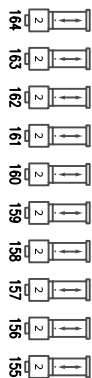

zijbrug

zijbrug

proscenium

proscenium

portaalbrug

zaallicht ledverlichting RGB: 284 t/m 286
 zaallicht: 280 t/m 283
 lessenaar verlichting: 276

1ste zaalbrug

2de zaalbrug

balkonrand

volgspot 2
1200 HMI

volgspot 1
2500 HMI

volgspot 3
2500 HMI

	ADB 2kW PC		ADB 1kW PC		CEE norm 2.5kW
	ADB 2kW profiel		ADB 1kW profiel		CEE norm 5kW
	Niethammer 1kW profiel	doek verlichting: 89,92,103,106			14
		dirigent: 8, 36			34

Lichtplan Holland Casino zaal					
Gezelschap:	101	103	105	106	109
Voorstelling:	111	113	116	117	118
Datum:	119	121	124	126	132
	136	139	142	147	152
	158	161	164	174	180
	181	195	197	200	201
	202	203	205	R 114	R 119
	Lee filters				