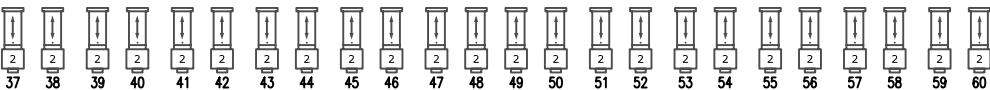

zijbrug

zijbrug

proscenium

proscenium

portaalbrug

zaallicht ledverlichting RGB: 284 t/m 286
 zaallicht: 280 t/m 283
 lessenaar verlichting: 276

1ste zaalbrug

2de zaalbrug

balkonrand

volgspot 2
1200 HMI

volgspot 1
2500 HMI

volgspot 3
2500 HMI

	ADB 2kW PC		ADB 1kW PC		CEE norm 2.5kW
	ADB 2kW profiel		ADB 1kW profiel		CEE norm 5kW
	Niethammer 1kW profiel	doek verlichting: 89,92,103,106			14
		dirigent: 8, 36			34

Lichtplan Holland Casino zaal					
Gezelschap:	101	103	105	106	109
Voorstelling:	111	113	116	117	118
Datum:	119	121	124	126	132
	136	139	142	147	152
	158	161	164	174	180
	181	195	197	200	201
	202	203	205	R 114	R 119
	Lee filters				