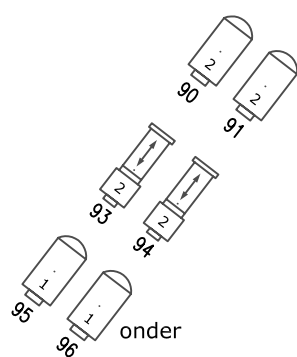

zijbrug

zijbrug

proscenium

proscenium

portaalbrug

zaallicht ledverlichting RGB: 284 t/m 286  
 zaallicht: 280 t/m 283  
 lessenaar verlichting: 276

1ste zaalbrug

2de zaalbrug

balkonrand

volgspot 1  
2500 HMI

volgspot 2  
1200 HMI

volgspot 3  
2500 HMI

Lichtplan Holland Casino zaal

Gezelschap:	101	103	105	106	109	111	113
Voorstelling:	116	117	118	119	121	124	126
Datum:	132	136	139	142	147	152	158
	161	164	174	180	181	195	197
	200	201	202	203	205	R 114	R 119
	Lee filters						