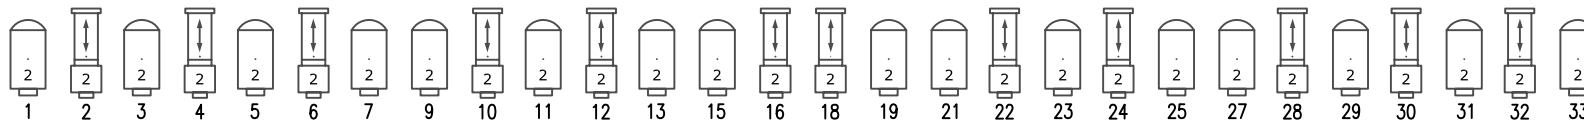

zijbrug

zijbrug

proscenium

proscenium

portaalbrug

zaallicht ledverlichting RGB: 284 t/m 286  
 zaallicht: 280 t/m 283  
 lessenaar verlichting: 276

1ste zaalbrug

2de zaalbrug

balkonrand

volgspot 1  
2500 HMI

volgspot 2  
1200 HMI

volgspot 3  
2500 HMI

Lichtplan Holland Casino zaal

Gezelschap:	101	103	105	106	109	111	113
Voorstelling:	116	117	118	119	121	124	126
Datum:	132	136	139	142	147	152	158
	161	164	174	180	181	195	197
	200	201	202	203	205	R 114	R 119
	Lee filters						