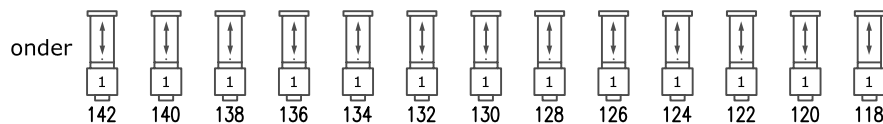

zijbrug

zijbrug

proscenium

proscenium

portaalbrug

zaallicht ledverlichting RGB: 284 t/m 286
zaallicht: 280 t/m 283
lessenaar verlichting: 276

1ste zaalbrug

2de zaalbrug

balkonrand

volgspot 1
2500 HMI

volgspot 2
1200 HMI

volgspot 3
2500 HMI

Lichtplan Holland Casino zaal

Gezelschap:	101	103	105	106	109	111	113
Voorstelling:	116	117	118	119	121	124	126
Datum:	132	136	139	142	147	152	158
	161	164	174	180	181	195	197
	200	201	202	203	205	R 114	R 119
	Lee filters