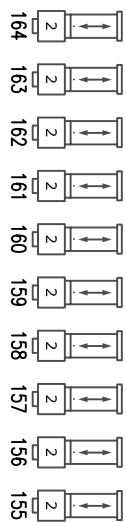

zijbrug

zijbrug

proscenium

proscenium

portaalbrug

zaallicht ledverlichting RGB: 284 t/m 286  
 zaallicht: 280 t/m 283  
 lessenaar verlichting: 276

1ste zaalbrug

2de zaalbrug

balkonrand

volgspot 1  
2500 HMI

volgspot 2  
1200 HMI

volgspot 3  
2500 HMI

Lichtplan Holland Casino zaal

Gezelschap:	101	103	105	106	109	111	113
Voorstelling:	116	117	118	119	121	124	126
Datum:	132	136	139	142	147	152	158
	161	164	174	180	181	195	197
	200	201	202	203	205	R 114	R 119
	Lee filters						