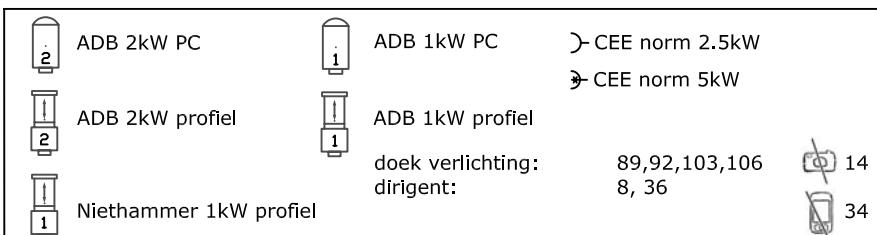

balkonrand

volgspot 1  
2500 HMI

volgspot 2  
1200 HMI

volgspot 3  
2500 HMI

Lichtplan Holland Casino zaal

Gezelschap:	101	103	105	106	109	111	113
Voorstelling:	116	117	118	119	121	124	126
Datum:	132	136	139	142	147	152	158
	161	164	174	180	181	195	197
	200	201	202	203	205	R 114	R 119
	Lee filters						