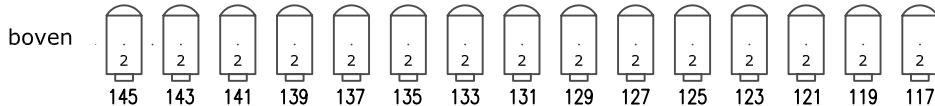

zijbrug

zijbrug

proscenium

proscenium

portaalbrug

zaallicht ledverlichting RGB: 284 t/m 286  
 zaallicht: 280 t/m 283  
 lessenaar verlichting: 276

1ste zaalbrug

2de zaalbrug

balkonrand

volgspot 1  
2500 HMI

volgspot 2  
1200 HMI

volgspot 3  
2500 HMI

Lichtplan Holland Casino zaal

Gezelschap:	101	103	105	106	109	111	113
Voorstelling:	116	117	118	119	121	124	126
Datum:	132	136	139	142	147	152	158
	161	164	174	180	181	195	197
	200	201	202	203	205	R 114	R 119
	Lee filters						