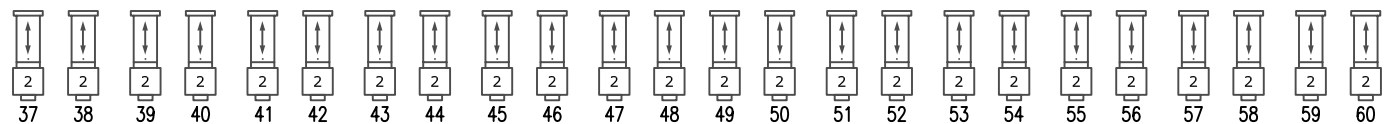

zijbrug

zijbrug

proscenium

proscenium

portaalbrug

zaallicht ledverlichting RGB: 284 t/m 286  
 zaallicht: 280 t/m 283  
 lessenaar verlichting: 276

1ste zaalbrug

2de zaalbrug

balkonrand

volgspot 1  
2500 HMI

volgspot 2  
1200 HMI

volgspot 3  
2500 HMI

Lichtplan Holland Casino zaal

Gezelschap:	101	103	105	106	109	111	113
Voorstelling:	116	117	118	119	121	124	126
Datum:	132	136	139	142	147	152	158
	161	164	174	180	181	195	197
	200	201	202	203	205	R 114	R 119
	Lee filters						