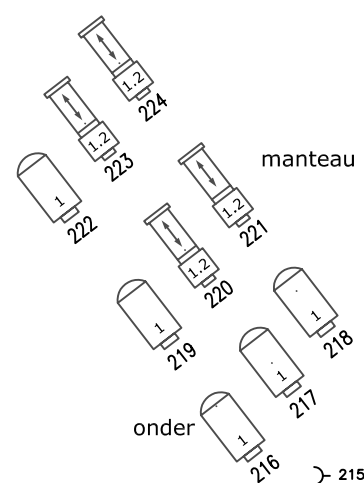

zijbrug

zijbrug

proscenium

proscenium

portaalbrug

zaallicht ledverlichting RGB: 284 t/m 286  
 zaallicht: 280 t/m 283  
 lessenaar verlichting: 276

1ste zaalbrug

2de zaalbrug

balkonrand

volgspot 1  
2500 HMI

volgspot 2  
1200 HMI

volgspot 3  
2500 HMI

Lichtplan Holland Casino zaal

Gezelschap:	101	103	105	106	109	111	113
Voorstelling:	116	117	118	119	121	124	126
Datum:	132	136	139	142	147	152	158
	161	164	174	180	181	195	197
	200	201	202	203	205	R 114	R 119
	Lee filters						