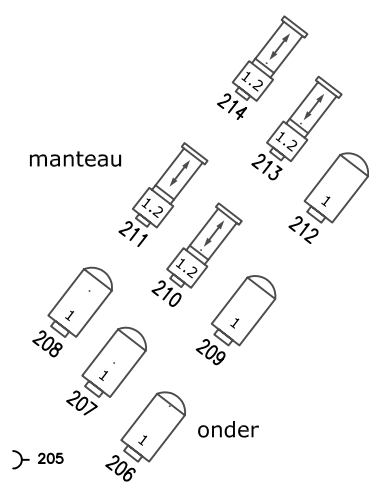

zijbrug

zijbrug

proscenium

proscenium

portaalbrug

zaallicht ledverlichting RGB: 284 t/m 286  
 zaallicht: 280 t/m 283  
 lessenaar verlichting: 276

1ste zaalbrug

2de zaalbrug

balkonrand

volgspot 1  
2500 HMI

volgspot 2  
1200 HMI

volgspot 3  
2500 HMI

Lichtplan Holland Casino zaal

Gezelschap:	101	103	105	106	109	111	113
Voorstelling:	116	117	118	119	121	124	126
Datum:	132	136	139	142	147	152	158
	161	164	174	180	181	195	197
	200	201	202	203	205	R 114	R 119
	Lee filters						