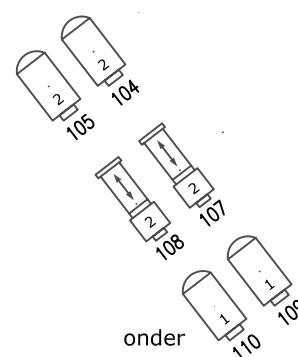

zijbrug

zijbrug

proscenium

proscenium

portaalbrug

zaallicht ledverlichting RGB: 284 t/m 286  
 zaallicht: 280 t/m 283  
 lessenaar verlichting: 276

1ste zaalbrug

2de zaalbrug

balkonrand

volgspot 1  
2500 HMI

volgspot 2  
1200 HMI

volgspot 3  
2500 HMI

Lichtplan Holland Casino zaal

Gezelschap:	101	103	105	106	109	111	113
Voorstelling:	116	117	118	119	121	124	126
Datum:	132	136	139	142	147	152	158
	161	164	174	180	181	195	197
	200	201	202	203	205	R 114	R 119
	Lee filters						