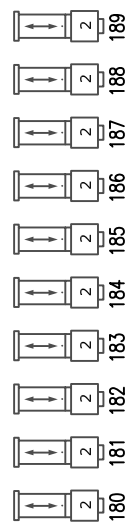

zijbrug

zijbrug

proscenium

proscenium

portaalbrug

zaallicht ledverlichting RGB: 284 t/m 286  
 zaallicht: 280 t/m 283  
 lessenaar verlichting: 276

1ste zaalbrug

2de zaalbrug

balkonrand

volgspot 1  
2500 HMI

volgspot 2  
1200 HMI

volgspot 3  
2500 HMI

Lichtplan Holland Casino zaal

Gezelschap:	101	103	105	106	109	111	113
Voorstelling:	116	117	118	119	121	124	126
Datum:	132	136	139	142	147	152	158
	161	164	174	180	181	195	197
	200	201	202	203	205	R 114	R 119
	Lee filters						